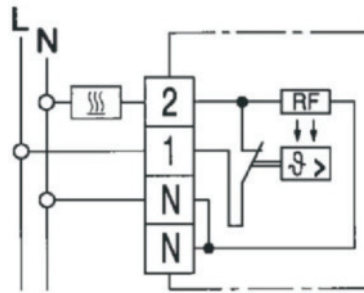

Thermostat-Temperaturregler RTR-E 6121 1 Regelkreis

Art-Nr: 5990

Raumregler für Wandbefestigung. Eignet sich für die Regelung von Zentral-, Warmwasserfußboden-, Elektro-, Nachtspeicherheizungen usw.

Bimetall-Technik mit thermischer Rückführung und hoher Präzision. Bereichseinstellung im Einstellknopf als Heizkostenbremse. Aufputzmontage oder direkt auf UP-Dose mit senkrechten Befestigungslöchern oder mit Schnappbefestigung auf DIN-Schiene..

Es kann eine Temperatur von ca. +5°C...+30°C eingestellt werden. Die Normaleinstellung (Pfeil auf Markierung) entspricht 20°C. Die Hysterese beträgt ca. 0.5°K.

TECHNISCHE DATEN

Nennspannung:	230 V
Nennstrom:	10 A
Kontaktausführung:	1 Öffner (unter Soll-Temperatur: EIN, über Solltemperatur: AUS)
Temperatur:	+5°C...+30°C
Schaltdifferenz:	0,5 K
Elektronische Regelung:	nein
Thermische Rückführung:	ja
Ein-/Ausschalter:	nein
Fühlerelement:	Bimetall
Maße (H / B / T):	75.0 mm / 75.0 mm / 25.5 mm
Farbe:	reinweiß ähnlich RAL 9010
Montageart:	Aufputz
Schutzart:	IP30